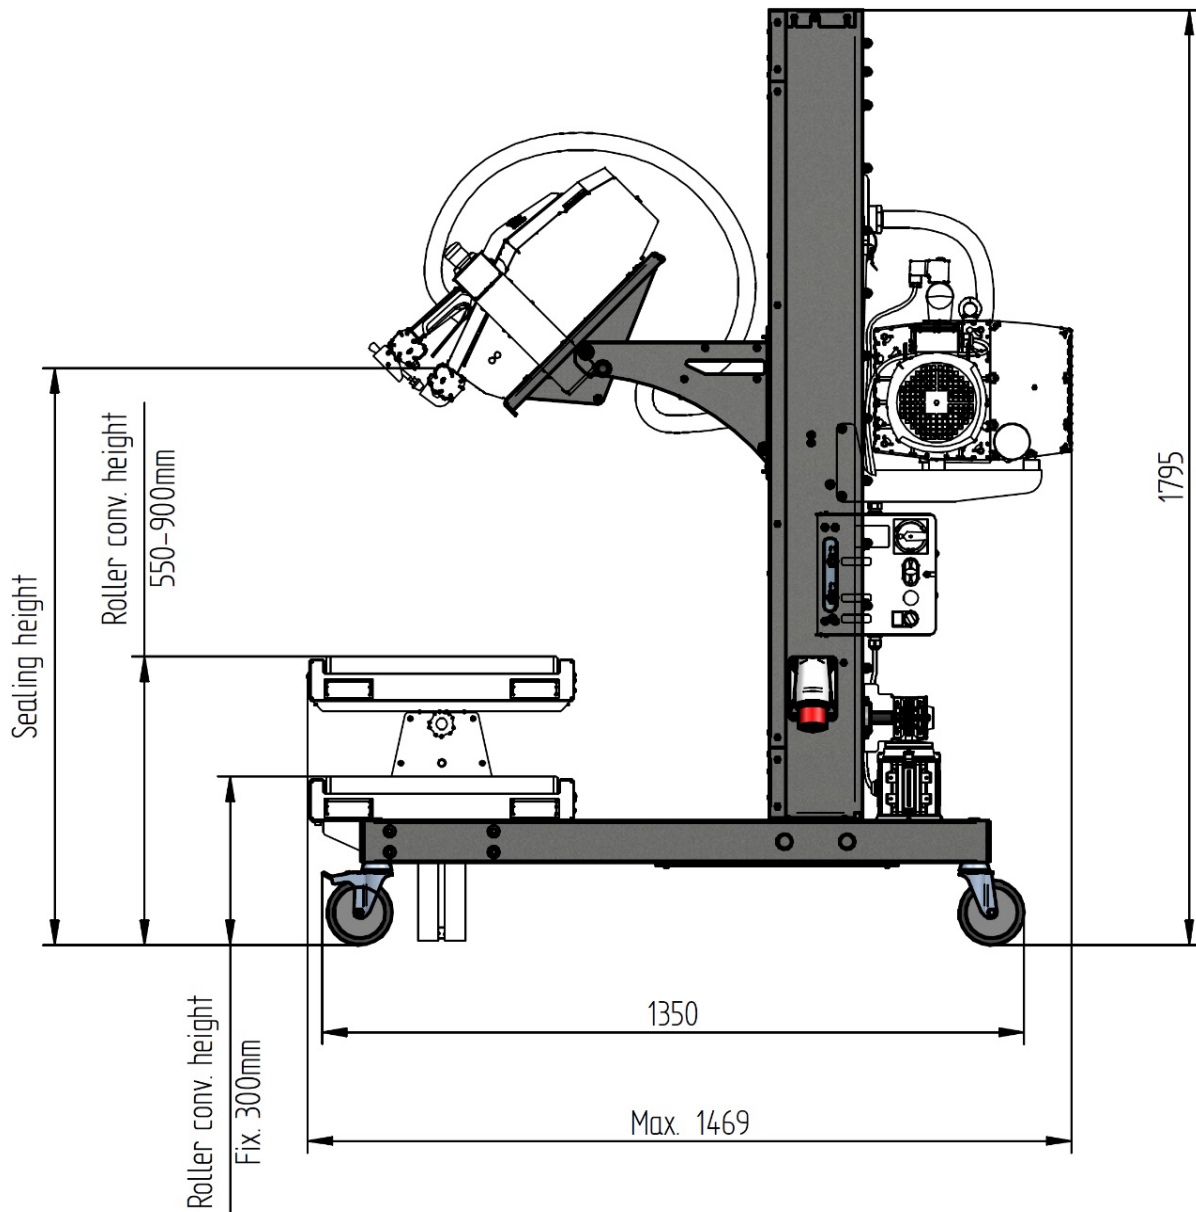

Order ref. no.: 5719162

| Sealing height (mm) | Tilted (45°) | Vertical | Horizontal |
|---------------------|--------------|----------|------------|
| Min. | 590 | 430 | 805 |
| Max. | 1580 | 1420 | 1795 |